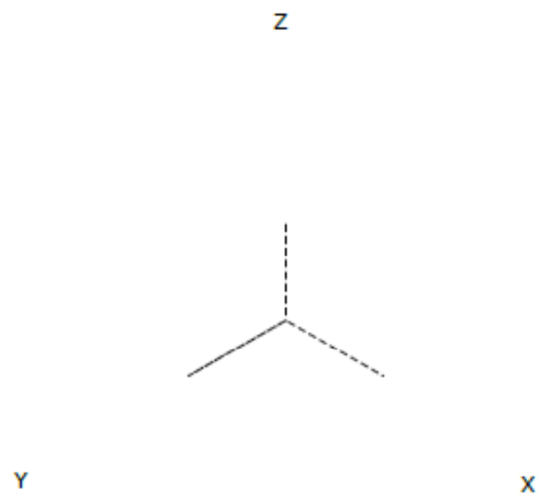

3) Dibuixa la perspectiva isomètrica de la següent figura segons els eixos donats, sense aplicar-hi coeficient de reducció. No en representis les vistes ocultes (2 punts).