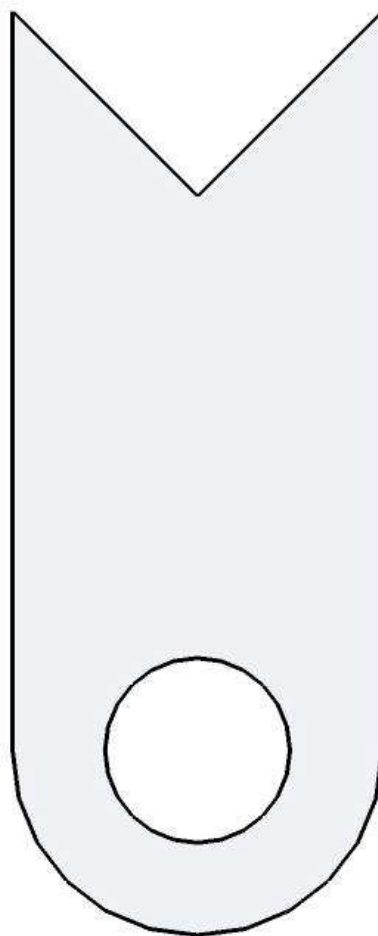

Nota 3a

Aferrau la capçalera d'examen
un cop acabat l'exercici

De les dues opcions proposades, tria'n una.

OPCIÓ A

1) Dibuixa el pentàgon regular inscrit en la circumferència de radi OA, sabent que A és un vèrtex d'aquest pentàgon (3 punts).

O ×

× A

2) Dièdric directe. Coneguts els punts ABC, base triangular d'un prisma, dibuixa les projeccions del prisma (a la cota més gran possible) d'altura (ortogonal a la base) igual a la verdadera magnitud del segment AC (3 punts).

2) Dièdric clàssic. Coneguts els punts ABC, base triangular d'un prisma, dibuixa les projeccions del prisma (a la cota més gran possible) d'altura (ortogonal a la base) igual a la verdadera magnitud del segment AC (3 punts).

3) Dibuixa la perspectiva isomètrica de la següent figura segons els eixos donats, sense aplicar-hi coeficient de reducció. No en representis les vistes ocultes (2 punts).

4) Acota en cm la següent figura (2 punts).