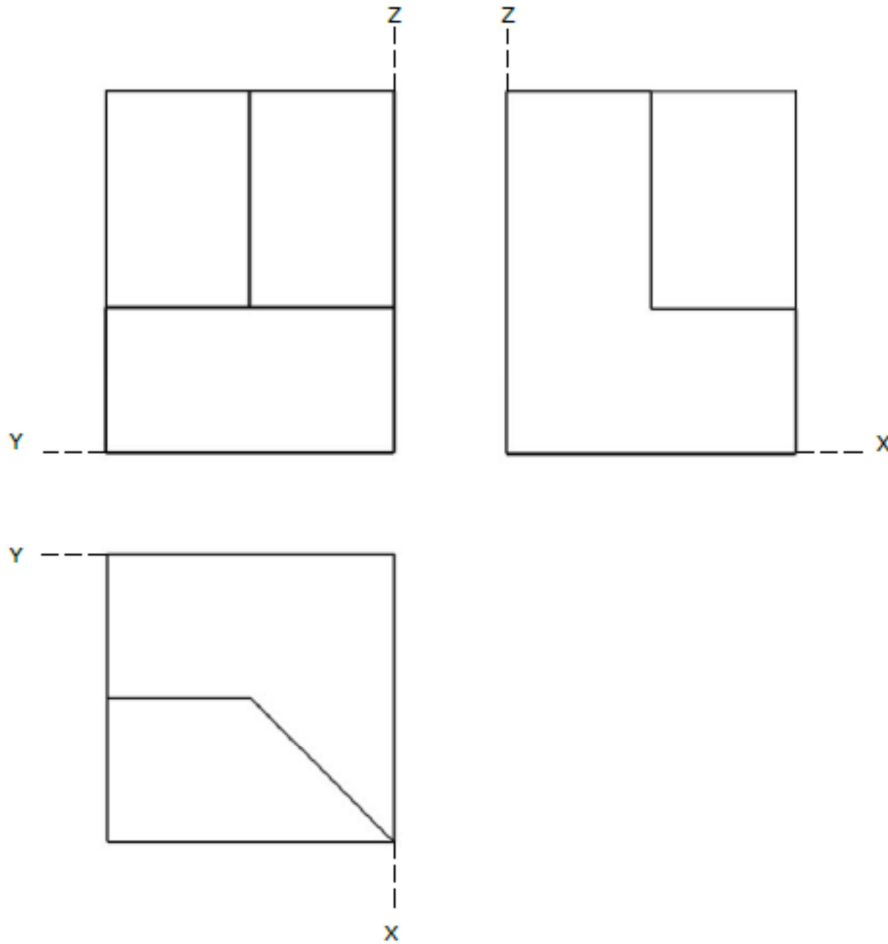

3) Dibuixa la perspectiva isomètrica de la següent figura segons els eixos donats, sense aplicar-hi coeficient de reducció. No en representis les vistes ocultes (2 punts).