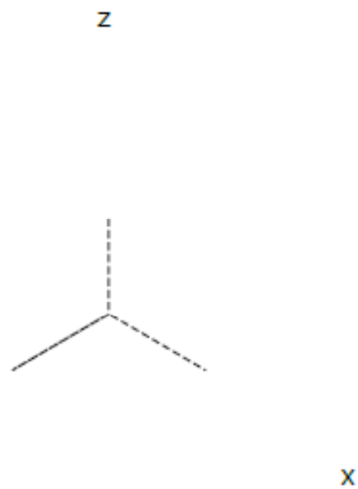

O ×

× A

2) Dièdric directe. Coneguts els punts ABC, base triangular d'un prisma, dibuixa les projeccions del prisma (a la cota més gran possible) d'altura (ortogonal a la base) igual a la verdadera magnitud del segment AC (3 punts).

2) Dièdric clàssic. Coneguts els punts ABC, base triangular d'un prisma, dibuixa les projeccions del prisma (a la cota més gran possible) d'altura (ortogonal a la base) igual a la verdadera magnitud del segment AC (3 punts).

3) Dibuixa la perspectiva isomètrica de la següent figura segons els eixos donats, sense aplicar-hi coeficient de reducció. No en representis les vistes ocultes (2 punts).

4) Acota en cm la següent figura (2 punts).

2) Dièdric clàssic. Determina la secció que produeix el plànol definit pels punts D,E,F en la piràmide de base quadrada i vèrtex superior V, sabent que els punts A,B,C són tres dels quatre vèrtex de l'esmentada base (3 punts).