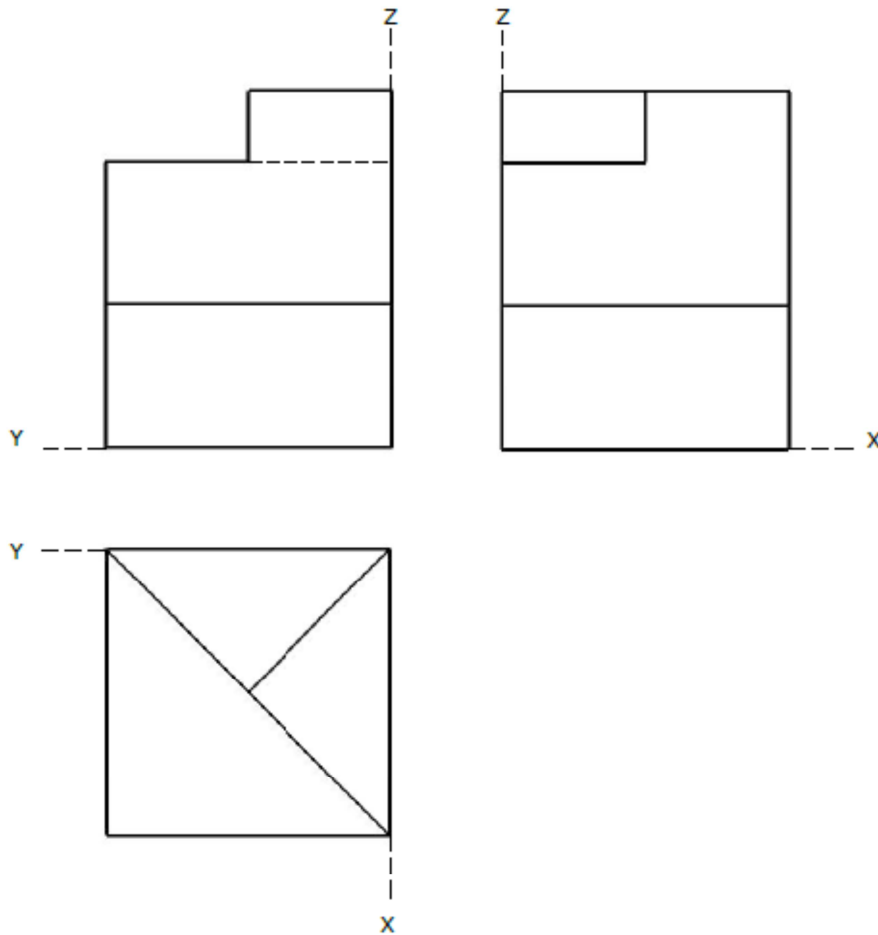

O ×

× A

2) Dièdric directe. Coneguts els punts ABC, base triangular d'un prisma, dibuixa les projeccions del prisma (a la cota més gran possible) d'altura (ortogonal a la base) igual a la verdadera magnitud del segment AC (3 punts).

2) Dièdric clàssic. Coneguts els punts ABC, base triangular d'un prisma, dibuixa les projeccions del prisma (a la cota més gran possible) d'altura (ortogonal a la base) igual a la verdadera magnitud del segment AC (3 punts).

3) Dibuixa la perspectiva isomètrica de la següent figura segons els eixos donats, sense aplicar-hi coeficient de reducció. No en representis les vistes ocultes (2 punts).

4) Acota en cm la següent figura (2 punts).

2) Dièdric clàssic. Determina la secció que produeix el plànol definit pels punts D,E,F en la piràmide de base quadrada i vèrtex superior V, sabent que els punts A,B,C són tres dels quatre vèrtex de l'esmentada base (3 punts).